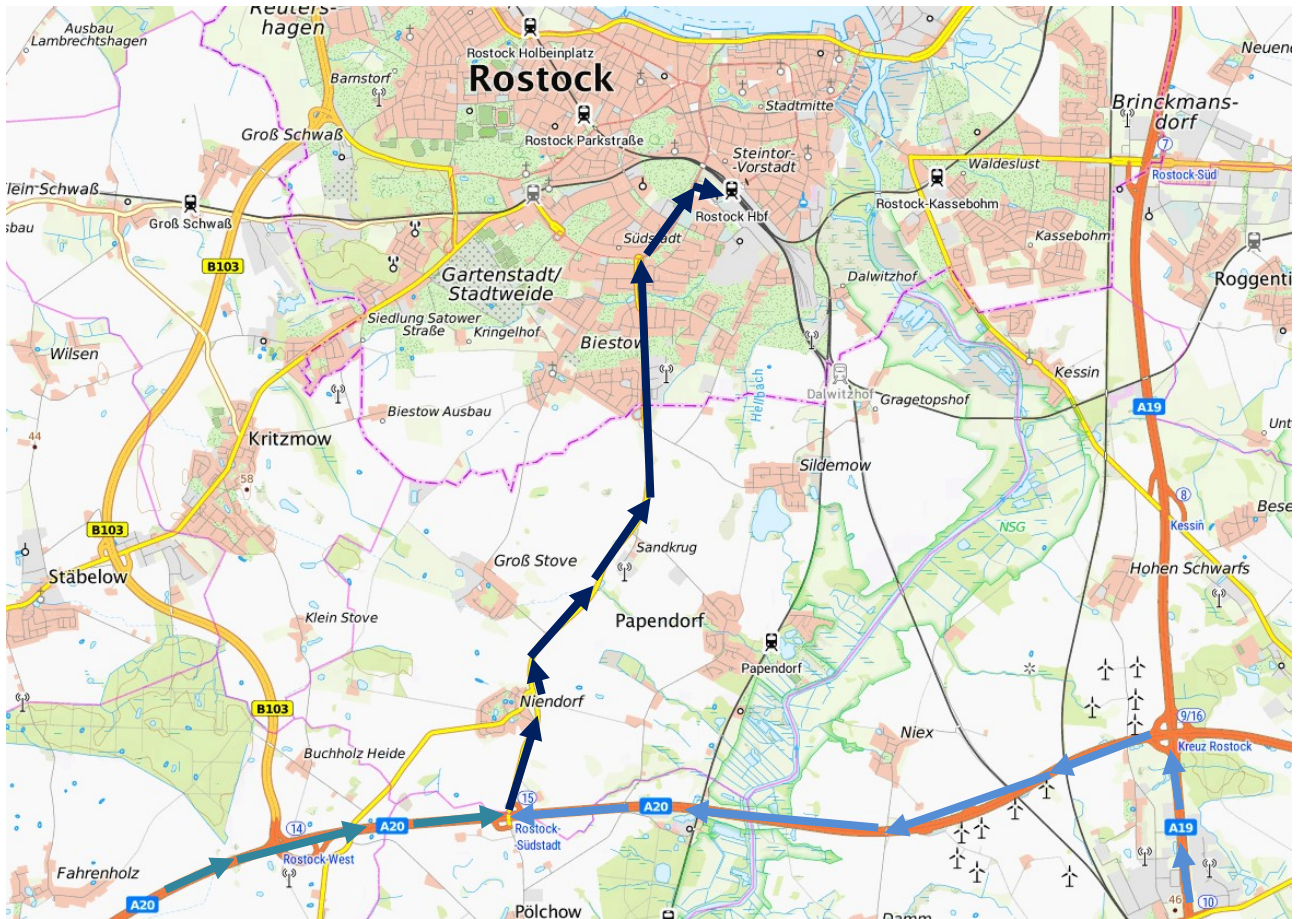

Anfahrt über A20 aus Richtung Hamburg/ Lübeck:

Auf der A20 folgen Sie **nicht** der Ausschilderung in Richtung Stadion! Die A20 ist an der Autobahnabfahrt Anschlussstelle 15/ Rostock-Südstadt zu verlassen. Folgen Sie der L 132 in Richtung Rostock Stadtzentrum/ Hauptbahnhof und fahren Sie über den Südring direkt zum Parkplatz am Albrecht-Kossel-Platz (ZOB).

Anfahrt über A19 aus Richtung Berlin:

Am Autobahnkreuz A19/ A20 fahren Sie auf die A 20 in Richtung Hamburg. Dort folgen Sie **nicht** der Ausschilderung in Richtung Stadion! Sondern verlassen die A20 bereits an der Autobahnabfahrt Anschlussstelle 15/Rostock-Südstadt. Folgen Sie der L 132 in Richtung Rostock Stadtzentrum/Hauptbahnhof und fahren Sie über den Südring direkt zum Parkplatz am Albrecht-Kossel-Platz (ZOB).

Ihre Rostocker Polizei

Adresse für die Navigation: **Albrecht-Kossel-Platz, 18059 Rostock**

Anfahrtsskizzen:

Anfahrt aus Richtung Hamburg/ Lübeck

Anfahrt aus Richtung Berlin