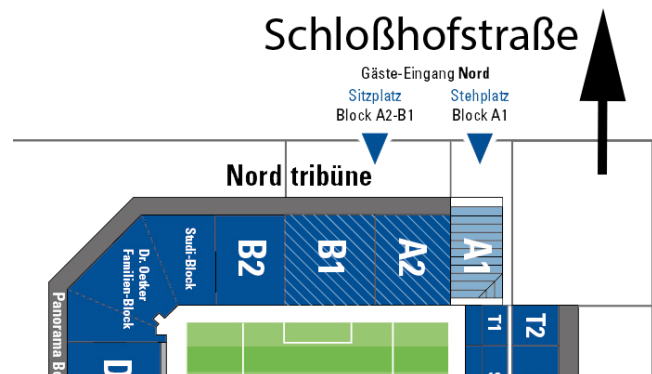

Bitte respektieren Sie die Fans der gegnerischen Mannschaft und unterlassen Sie Provokationen, die zu Ausschreitungen führen können. Distanzieren Sie sich eindeutig von Einzelpersonen und Gruppen, die zu Gewalt und Ungehorsam auffordern und von denen gewalttätige Aktionen ausgehen.

Wir als Bielefelder Polizei sind neutral, gesprächsbereit und setzen grundsätzlich auf Deeskalation mit allen Fußballfans. Unser Ziel ist es, einen möglichst störungsfreien Ablauf des Fußballspiels zu gewährleisten. Gerade Sie können hierzu einen großen Beitrag leisten.

Rassismus, Frauen- und Fremdenfeindlichkeit sowie homophobe Gewalt haben bei Fußballspielen keinen Platz. Wir freuen uns über jeden Fan, der durch sein Auftreten und Verhalten einen Beitrag hierzu leistet. Als Fan hier genau hinzusehen und klar Stellung zu beziehen ist und bleibt unverzichtbar. Wir werden als Polizei entsprechende Straftaten und Aktivitäten konsequent verfolgen.

Planen Sie bitte ausreichend Zeit für die **Einlasskontrollen** ein. Der Gastbereich ist ausschließlich über den Eingang Nord erreichbar. Der Zugang erfolgt über die Schloßhofstraße.

Wir bitten Sie, den Anweisungen des Sicherheits- und Ordnungsdienstes sowie der Polizei jederzeit Folge zu leisten. Bei Störungen wird die Polizei gegebenenfalls den Sicherheits- und Ordnungsdienst unterstützen.